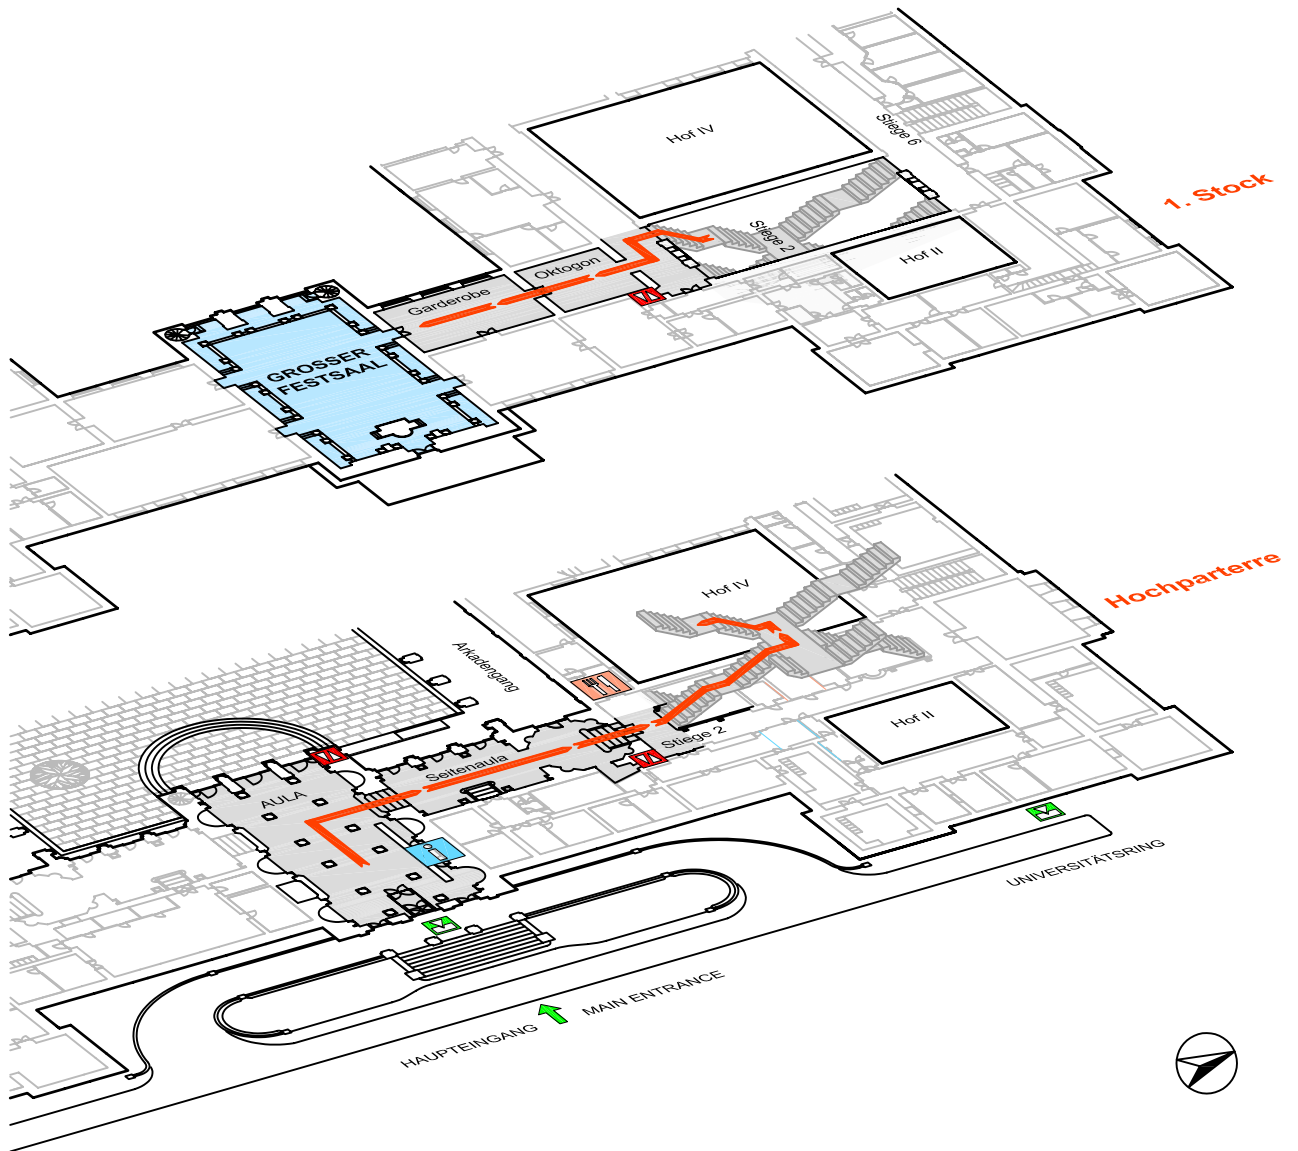

GROSSER FESTSAAL

Great Ceremonial Hall

Zugangsplan - Hauptgebäude
Access route - main building

universität
wien

Ausgang
Exit

Aufzug
Elevator

Portier
Information Desk

WC Damen
Ladies