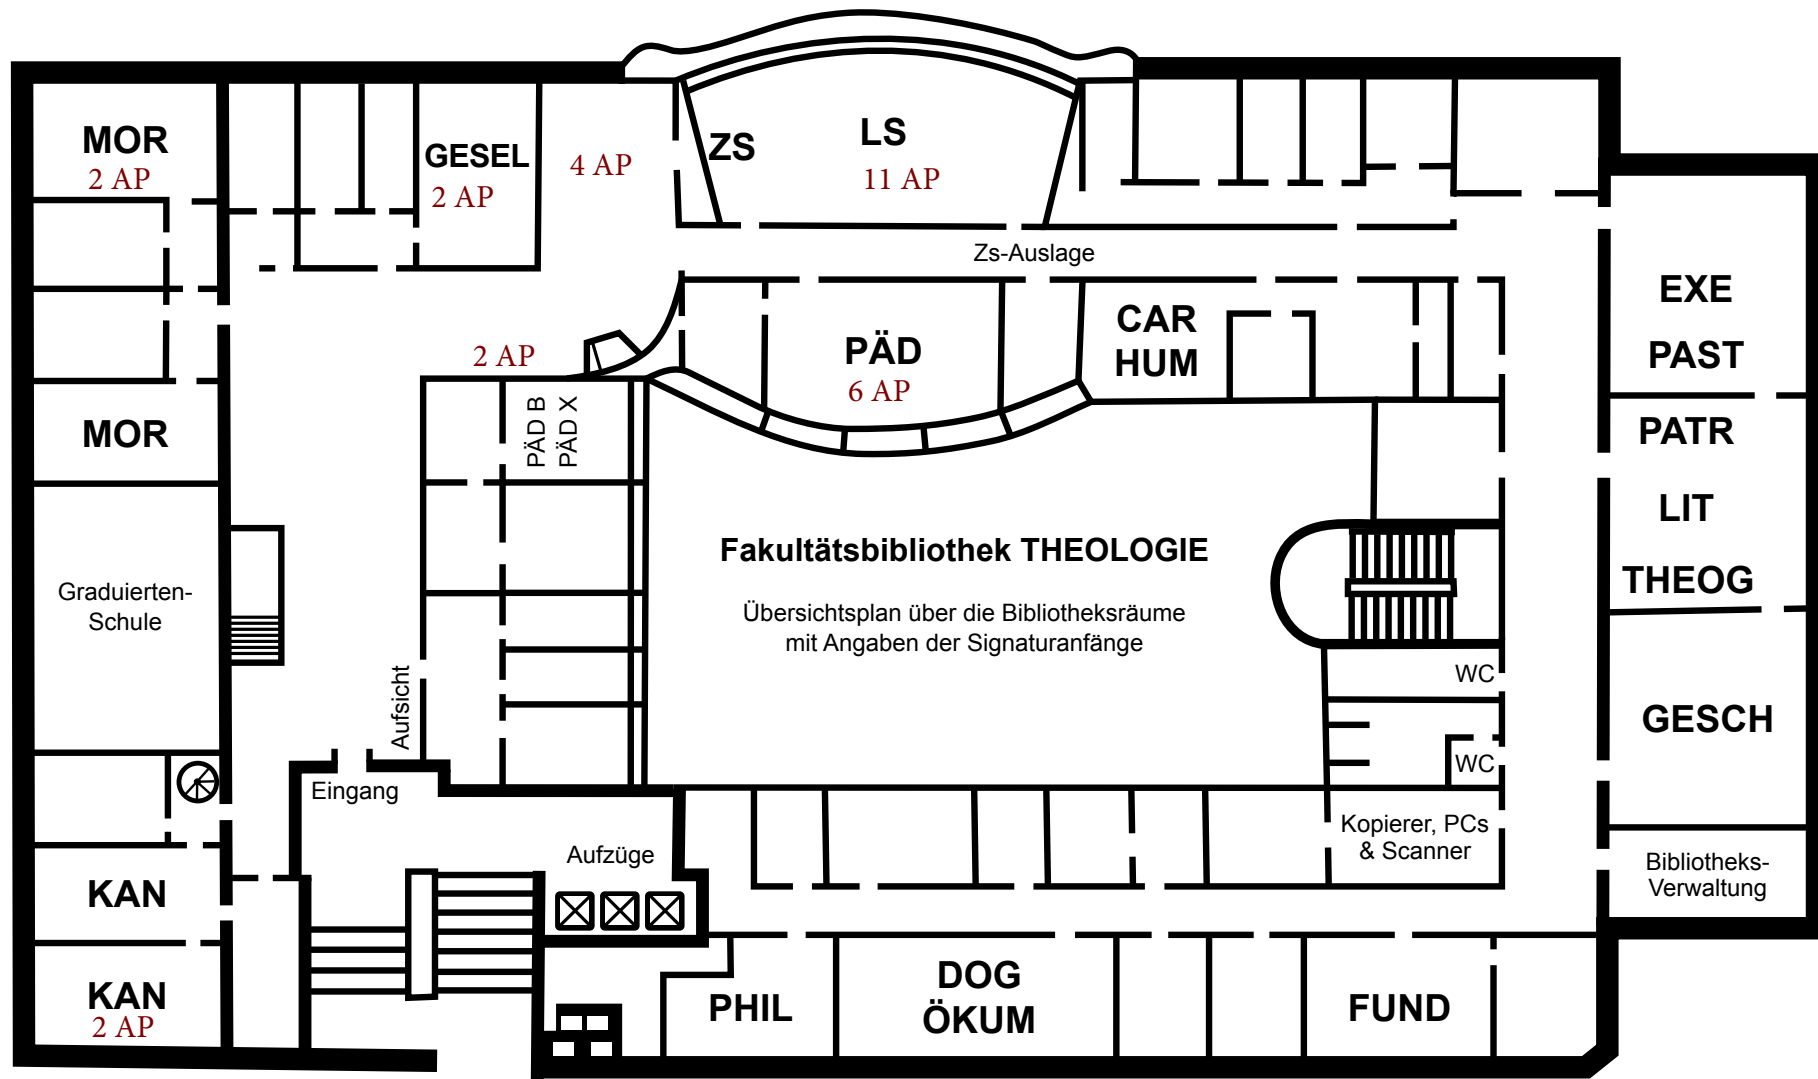

# Übersichtsplan Bibliotheksräume

Folgende Signaturengruppen befinden sich nicht auf diesem Stockwerk:

ARCH = IAW, Abt. Byzantinische Archäologie (Raum 3501)

MA = Quellenkunde der Theologie des Mittelalters (Raum 1110-1114)

RELG = Magazinbestand - bestellbar

AP = Arbeitsplätze gemäß Corona-Nutzungskonzept in der Fassung vom 31.5.2021