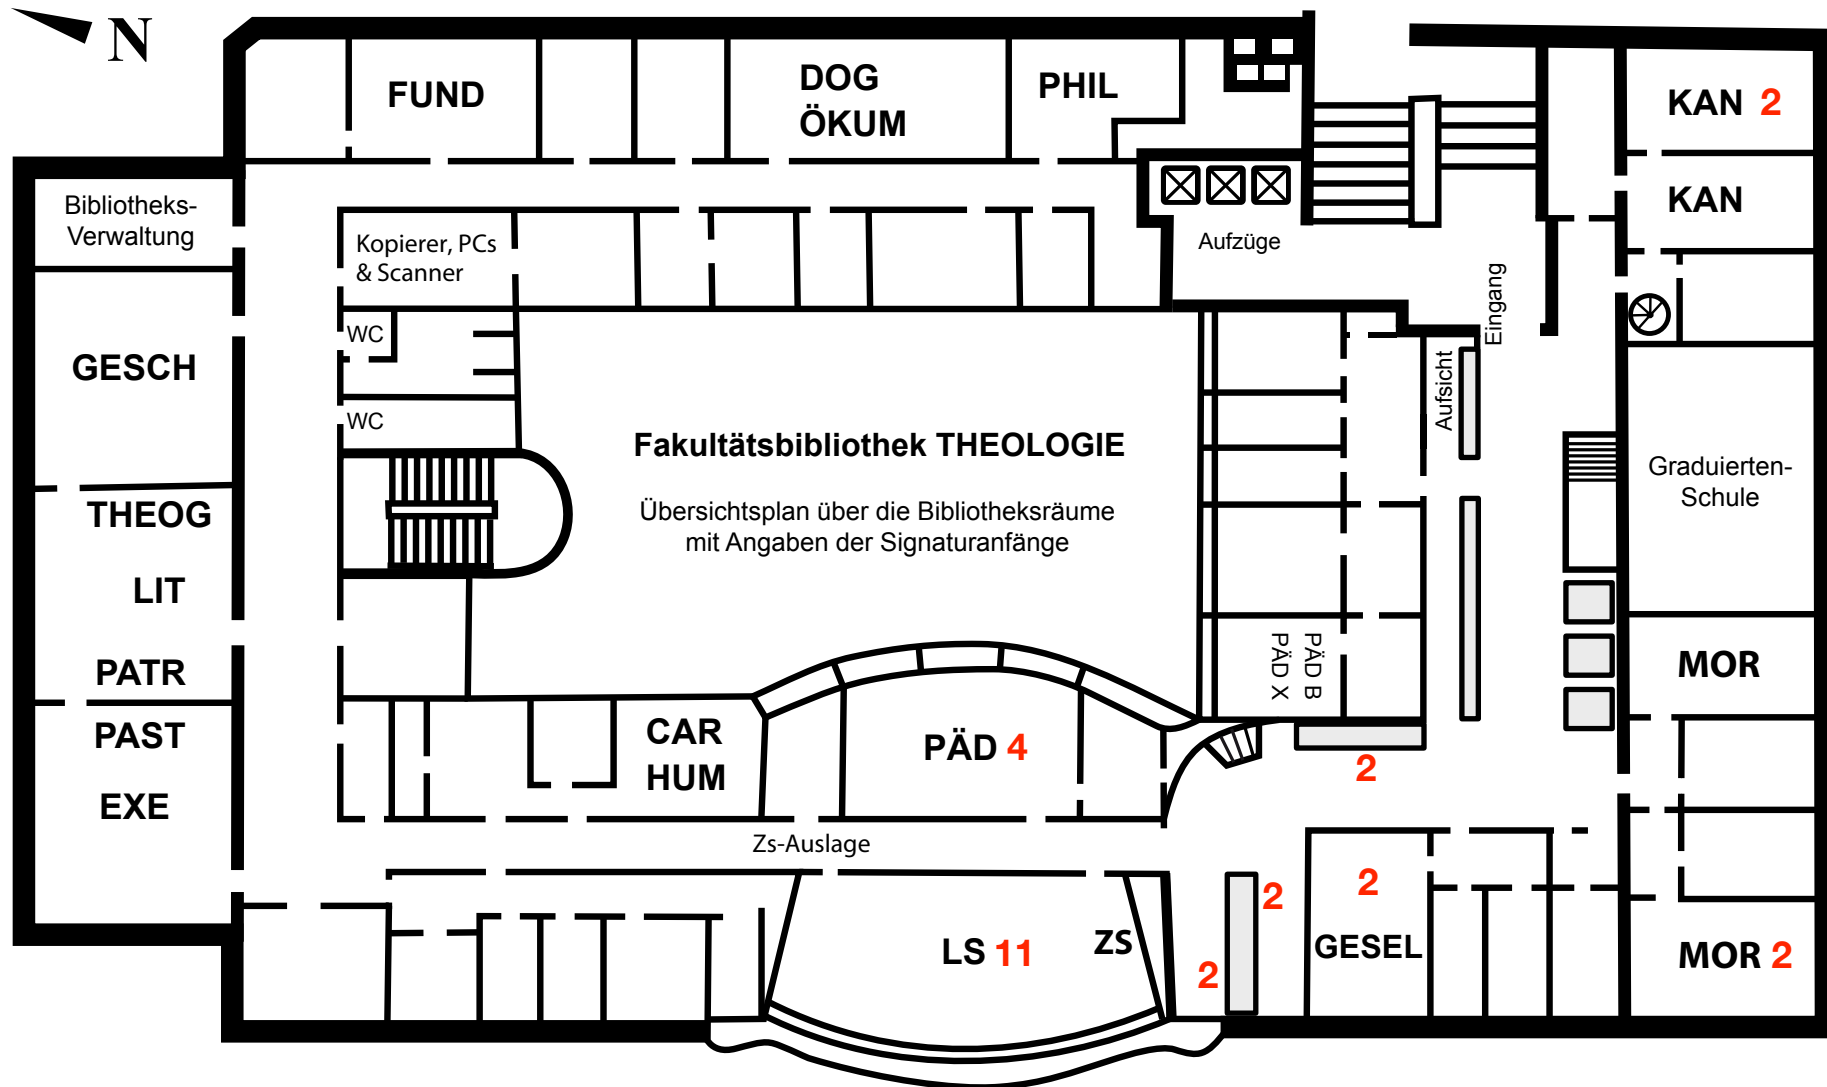

Übersichtsplan Bibliotheksräume

Maximal 27 Arbeitsplätze

Folgende Signaturengruppen befinden sich nicht auf diesem Stockwerk:

- ARCH = IAW, Abt. für Christliche Archäologie u. Byzantinische Kunstgeschichte (Raum 3501)
- MA = Quellenkunde der Theologie des Mittelalters (Raum 1110-1114)
- RELG = Magazinbestand - bestellbar