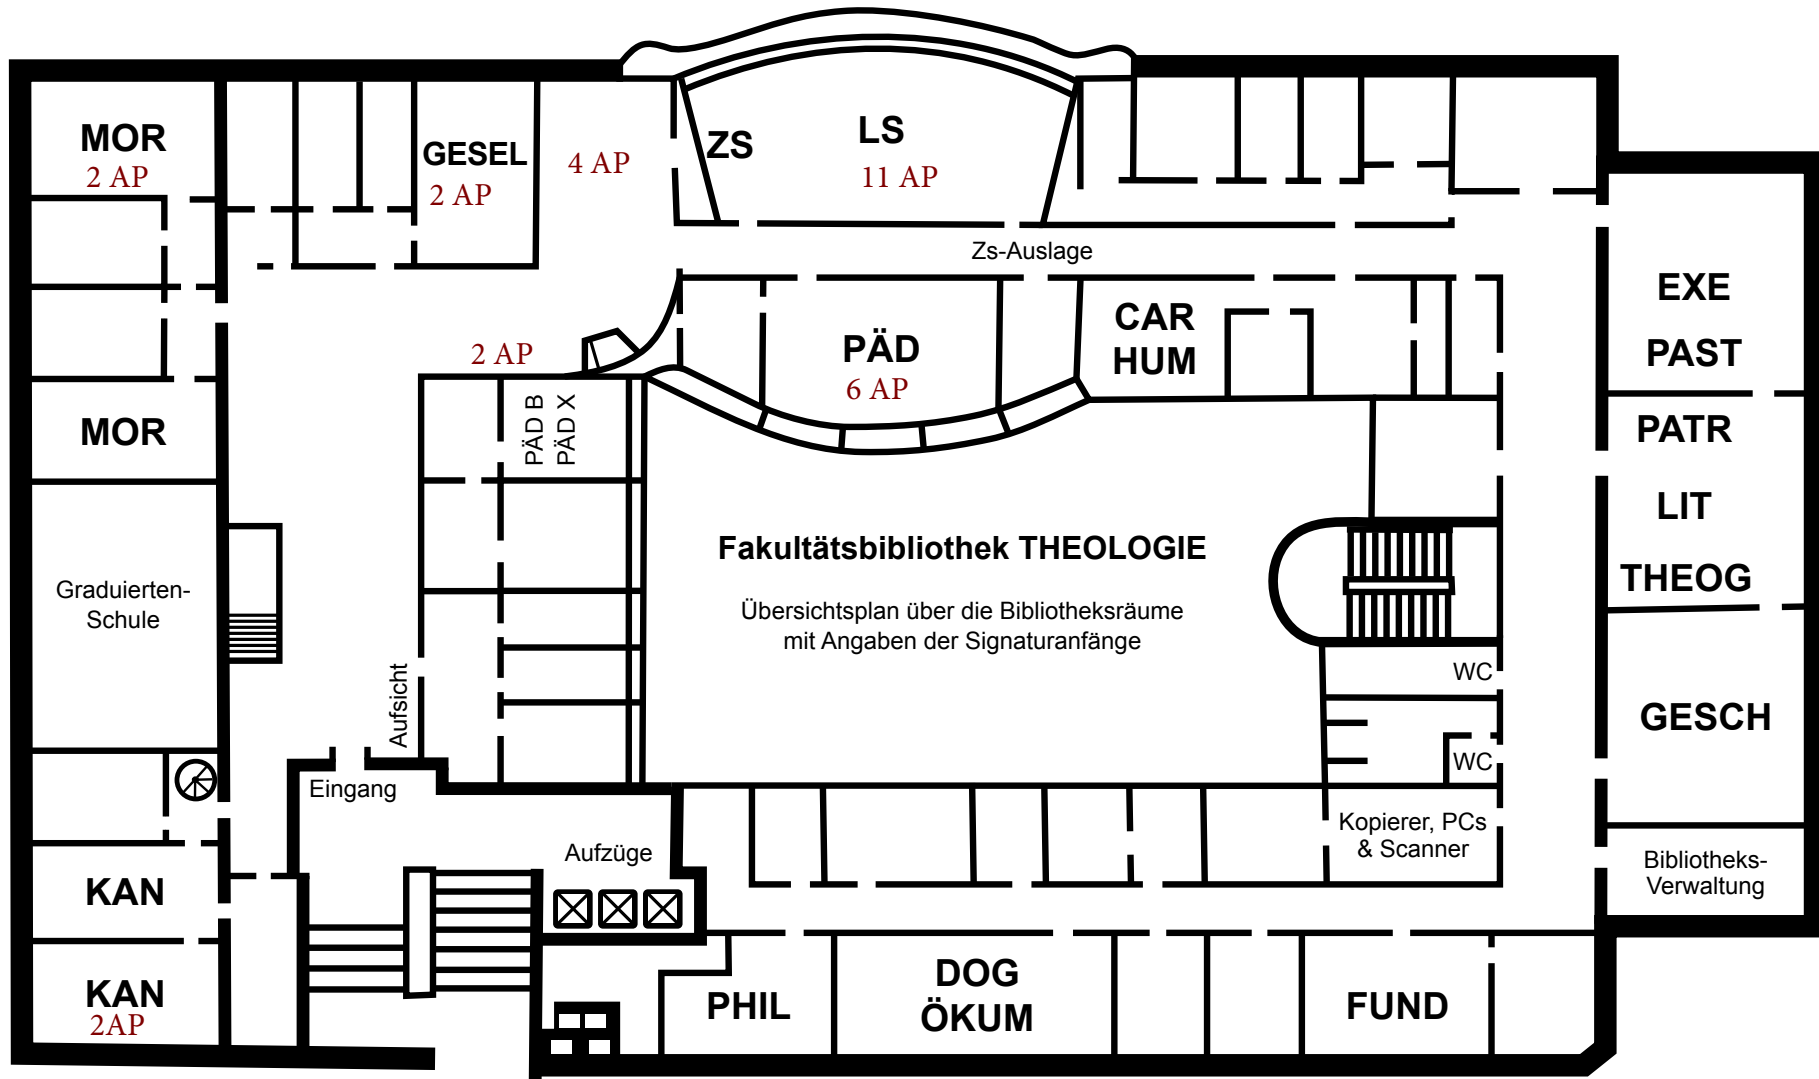

# Übersichtsplan Bibliotheksräume

Folgende Signaturengruppen befinden sich nicht auf diesem Stockwerk:

ARCH = IAW, Abt. Byzantinische Archäologie (Raum 3501)

MA = Quellenkunde der Theologie des Mittelalters (Raum 1110-1114)

RELG = Magazinbestand - bestellbar

AP = Arbeitsplätze gemäß Corona-Nutzungskonzept in der Fassung vom 1.12.2020